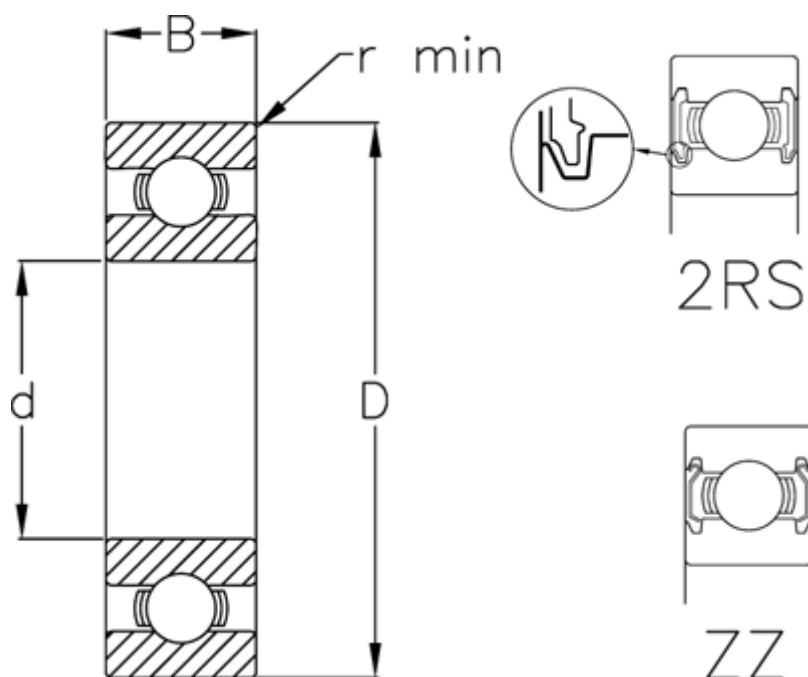

Varenummer: 5480045012079
Beskrivelse: Enradede sporkugleleje 6909 2RS USDA H1
d=45 D=68 B=12 rustfast/spec. fedt

Mål

B	= 12
d	= 45
D	= 68
Dynamisk belastning C (kN)	= 15.1
Max. o/min fedtsmurt	= 9800
Max. o/min oliesmurt	= 12000
r min	= 0.6
Statisk belastning C0 (kN)	= 11.2

Vægt (kg) = 0.128